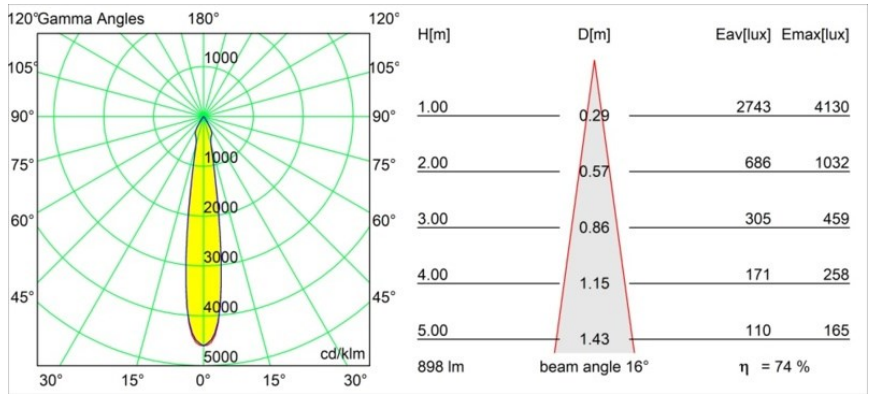

Distribution de Lumière & Schéma de Faisceau