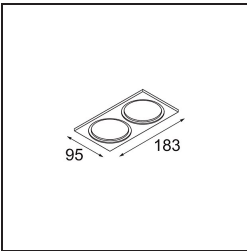

Commentaire

- 3500K sur demande
-

TM30 & CRI diagrammes

Distribution de Lumière & Schéma de Faisceau

Accessoires d'Eclairage décoratives

- 12500032** Mask Smart 82 1x Black Structure
- 12500009** Mask Smart 82 1x White Structure
- 12500046** Mask Smart 82 1x Gold Matt
- 12500015** Mask Smart 82 1x Champagne Brushed
- 12500014** Mask Smart 82 1x Bronze Brushed
- 12500043** Mask Smart 82 1x Black Brushed
- 12500016** Mask Smart 82 1x Silver Bronze Brushed