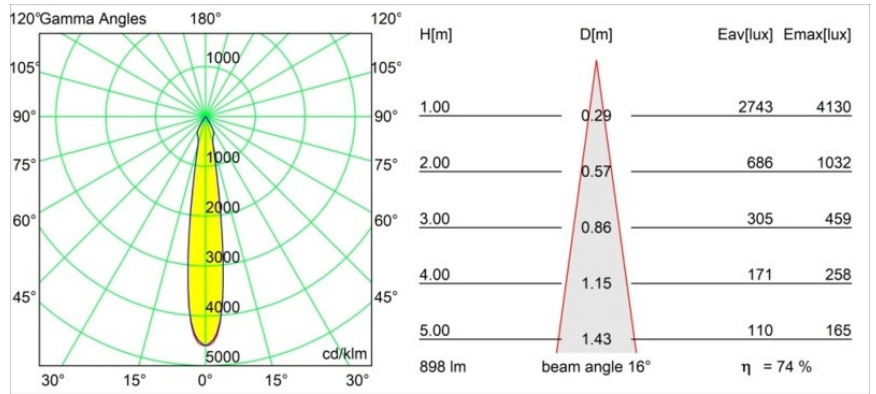

Lichtverteilung und Lichtverteilungskurve