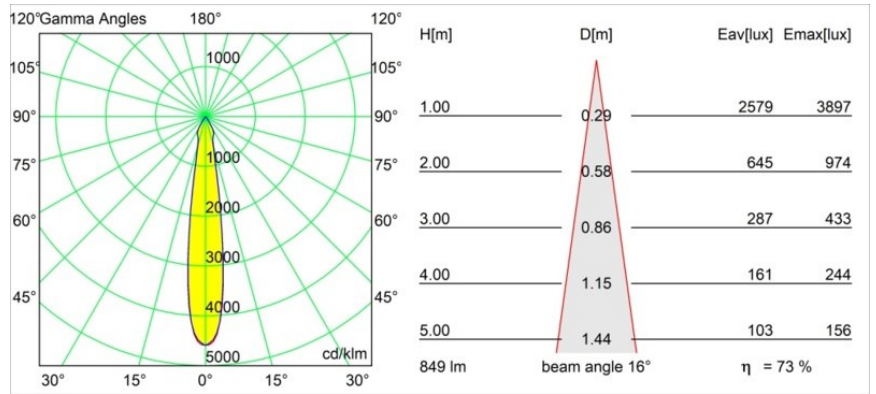

Datum
Kunde
Projekt
Art

*Smart Cake Recessed 82 1x IP55 LED 3000K Spot DE Black Brushed*

**Spezifikationen**

Material	12412743
Typ der Lichtquelle	LED
LED Typ	BRIDGELUX V8G8
LED-Technologie	COB-LED
CRI	Min. 90
Farbtemperatur	3000K
Lebensdauer	L80 B10 bei 50.000 Stunden
Leuchtmittel enthalten	Ja
Anzahl Lichtquellen	1
CIE-Fluxcode	97 100 100 100 74
Binning (SDCM)	2
Lichtrichtung	Abwärts
Optik	Reflektor
Gemessene Abstrahlwinkel (°)	16,0
Eingangsspannung	Konstantstrom-Treiber erforderlich
Schutzklasse	III
Schutzart	55
Glühdrahtprüfung (°C)	960
Innen/Außen	Innen
Anwendung	Decke, Wand
Montage	Einbau
Ausschnittgröße (mm)	ø70
Einbautiefe (mm)	100,0
Abstand zum beleuchteten Objekt (m)	0,1
Primärfarbe & Primäres Finish	Schwarz, Gebürstet
Bruttogewicht (g)	260,0
Antriebsstrom (mA)	350      500      700
Min. forward voltage (Vf)	13,2      13,7      14,2
Max. forward voltage (Vf)	15,0      15,4      16,0
Connected load (W)	5,0      7,2      10,6
Lichtstrom pro Lampe (lm)	462      625      826
Effizienz (lm/W)	92      87      78
UGR	14      15      16
Bemerkung	• 3500K auf Anfrage

Spezifikationen

**TM30 & CRI Diagramm**

**Lichtverteilung und Lichtverteilungskurve**

Diagramm