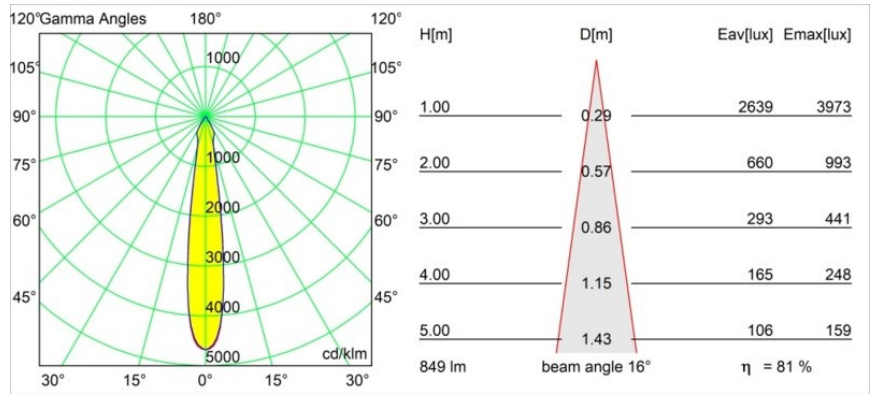

Lichtspreiding & Stralingsdiagram