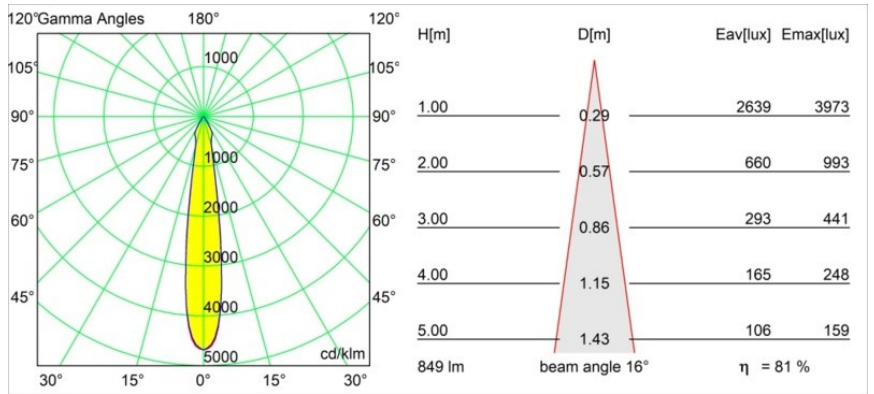

Distribution de Lumière & Schéma de Faisceau