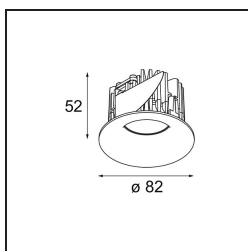

### Spezifikationen

Material	12412716
Typ der Lichtquelle	LED
LED Typ	BRIDGELUX V8G8
LED-Technologie	COB-LED
CRI	Min. 90
Farbtemperatur	3000K
Lebensdauer	L80 B10 bei 50.000 Stunden
Leuchtmittel enthalten	Ja
Anzahl Lichtquellen	1
CIE-Fluxcode	92 98 100 100 82
Binning (SDCM)	2
Lichtrichtung	Abwärts
Optik	Reflektor
Gemessene Abstrahlwinkel (°)	16,0
Eingangsspannung	Konstantstrom-Treiber erforderlich
Schutzklasse	III
Schutzart	55
Glühdrahtprüfung (°C)	960
Innen/Außen	Innen
Anwendung	Decke, Wand
Montage	Einbau
Ausschnittgröße (mm)	ø70
Einbautiefe (mm)	100,0
Abstand zum beleuchteten Objekt (m)	0,1
Primärfarbe & Primäres Finish	Silber-Bronze, Gebürstet
Bruttogewicht (g)	260,0
Antriebsstrom (mA)	350      500      700
Min. forward voltage (Vf)	13,2      13,7      14,2
Max. forward voltage (Vf)	15,0      15,4      16,0
Connected load (W)	5,0      7,2      10,6
Lichtstrom pro Lampe (lm)	513      694      917
Effizienz (lm/W)	103      96      87
UGR	19      20      21
Bemerkung	• 3500K auf Anfrage