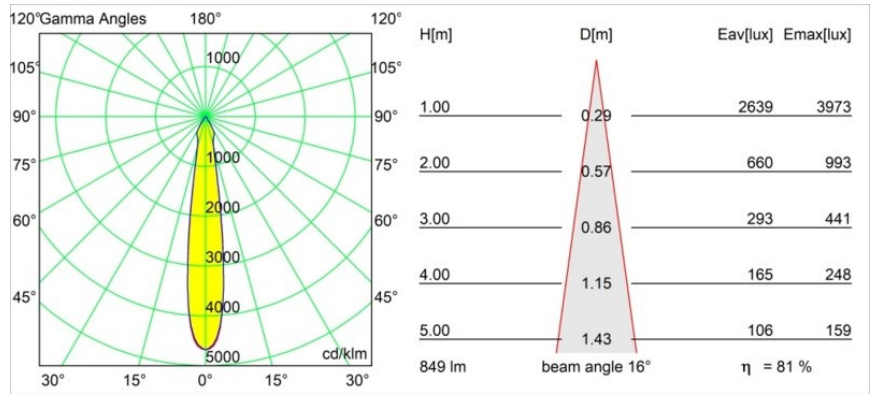

### Spezifikationen

Material	12412716
Typ der Lichtquelle	LED
LED Typ	BRIDGELUX V8G8
LED-Technologie	COB-LED
CRI	Min. 90
Farbtemperatur	3000K
Lebensdauer	L80 B10 bei 50.000 Stunden
Leuchtmittel enthalten	Ja
Anzahl Lichtquellen	1
CIE-Fluxcode	92 98 100 100 82
Binning (SDCM)	2
Lichtrichtung	Abwärts
Optik	Reflektor
Gemessene Abstrahlwinkel (°)	16,0
Eingangsspannung	Konstantstrom-Treiber erforderlich
Schutzklasse	III
Schutzart	55
Glühdrahtprüfung (°C)	960
Innen/Außen	Innen
Anwendung	Decke, Wand
Montage	Einbau
Ausschnittgröße (mm)	ø70
Einbautiefe (mm)	100,0
Abstand zum beleuchteten Objekt (m)	0,1
Primärfarbe & Primäres Finish	Silber-Bronze, Gebürstet
Bruttogewicht (g)	260,0
Antriebsstrom (mA)	350      500      700
Min. forward voltage (Vf)	13,2      13,7      14,2
Max. forward voltage (Vf)	15,0      15,4      16,0
Connected load (W)	5,0      7,2      10,6
Lichtstrom pro Lampe (lm)	513      694      917
Effizienz (lm/W)	103      96      87
UGR	19      20      21
Bemerkung	• 3500K auf Anfrage

Spezifikationen

**TM30 & CRI Diagramm**

**Lichtverteilung und Lichtverteilungskurve**

Diagramm