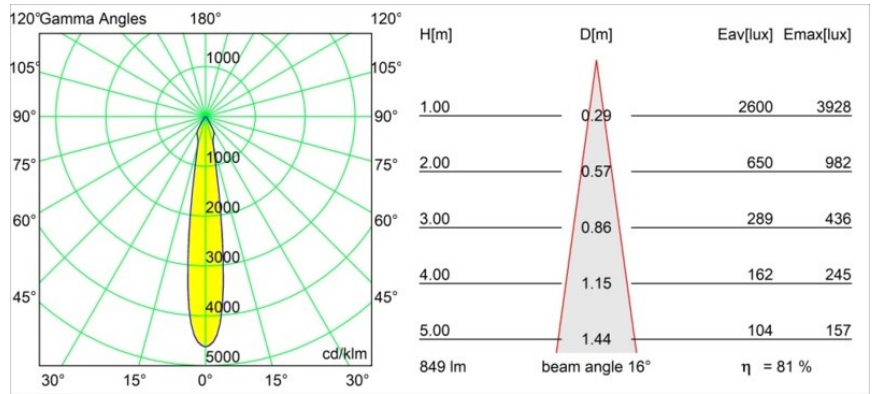

Lichtspreiding & Stralingsdiagram