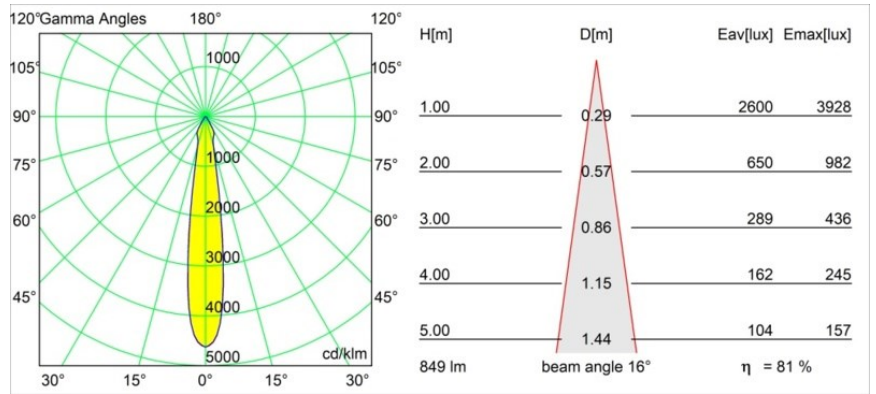

Light distribution & beam diagram