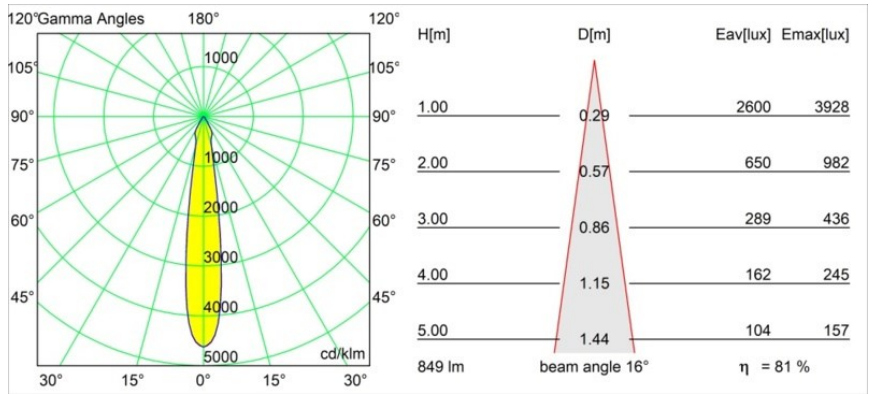

Distribution de Lumière & Schéma de Faisceau