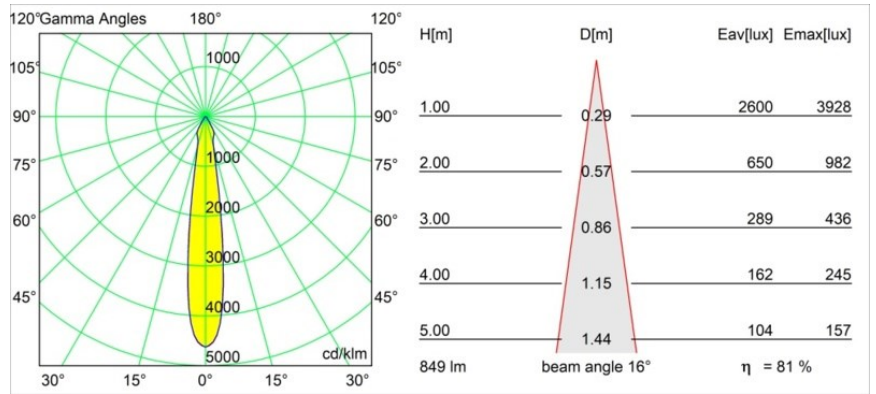

*Smart Cake Recessed 82 1x IP55 LED 3000K Spot DE Champagne Brushed*

**Specifications**

Material	12412715
Tipo de fuente de luz	LED
Tipo de LED	BRIDGELUX V8G8
Tecnología LED	COB LED
CRI	Min. 90
Temperatura del color	3000K
Vida Útil	L80B10 @50.000 horas
Lámpara Incluida	Sí
Número de fuentes de luz	1
Código de flujo CIE	92 97 100 100 81
Binning (SDCM)	2
Dirección de la luz	Directo
Óptica	Reflector
Ángulo de Apertura medido (°)	16,0
Voltaje de entrada	Driver de corriente constante requerido
Clasificación eléctrica	III
Clasificación del IP	55
Clasificación de hilo incandescente (°C)	960
Interio/Exterior	Interior
Aplicación	Techo, Pared
Montaje	Empotrado
Tamaño de corte (mm)	ø70
Profundidad de montaje (mm)	100,0
Distancia al objeto iluminado (m)	0,1
Color principal & Acabado principal	Champán, Cepillado
Peso bruto (g)	260,0
Corriente de accionamiento (mA)	350      500      700
Min. forward voltage (Vf)	13,2      13,7      14,2
Max. forward voltage (Vf)	15,0      15,4      16,0
Connected load (W)	5,0      7,2      10,6
Flujo luminoso por lámpara (lm)	509      688      909
Eficacia (lm/W)	102      96      86

---

Índice de deslumbramiento	19	20	21
Remark	• 3500K bajo pedido		

---

**TM30 & CRI diagram**

**Light distribution & beam diagram**

**Accesorios Decorativo**

- 12500032** Mask Smart 82 1x Black Structure
- 12500009** Mask Smart 82 1x White Structure
- 12500046** Mask Smart 82 1x Gold Matt
- 12500015** Mask Smart 82 1x Champagne Brushed
- 12500014** Mask Smart 82 1x Bronze Brushed
- 12500043** Mask Smart 82 1x Black Brushed
- 12500016** Mask Smart 82 1x Silver Bronze Brushed