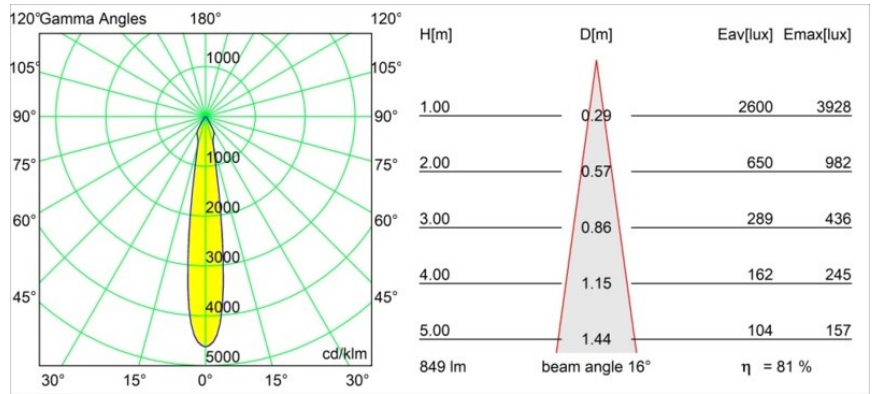

### Spezifikationen

Material	12412715
Typ der Lichtquelle	LED
LED Typ	BRIDGELUX V8G8
LED-Technologie	COB-LED
CRI	Min. 90
Farbtemperatur	3000K
Lebensdauer	L80 B10 bei 50.000 Stunden
Leuchtmittel enthalten	Ja
Anzahl Lichtquellen	1
CIE-Fluxcode	92 97 100 100 81
Binning (SDCM)	2
Lichtrichtung	Abwärts
Optik	Reflektor
Gemessene Abstrahlwinkel (°)	16,0
Eingangsspannung	Konstantstrom-Treiber erforderlich
Schutzklasse	III
Schutzart	55
Glühdrahtprüfung (°C)	960
Innen/Außen	Innen
Anwendung	Decke, Wand
Montage	Einbau
Ausschnittgröße (mm)	ø70
Einbautiefe (mm)	100,0
Abstand zum beleuchteten Objekt (m)	0,1
Primärfarbe & Primäres Finish	Champagner, Gebürstet
Bruttogewicht (g)	260,0
Antriebsstrom (mA)	350      500      700
Min. forward voltage (Vf)	13,2      13,7      14,2
Max. forward voltage (Vf)	15,0      15,4      16,0
Connected load (W)	5,0      7,2      10,6
Lichtstrom pro Lampe (lm)	509      688      909
Effizienz (lm/W)	102      96      86
UGR	19      20      21
Bemerkung	• 3500K auf Anfrage

**TM30 & CRI Diagramm**

**Lichtverteilung und Lichtverteilungskurve**

Diagramm