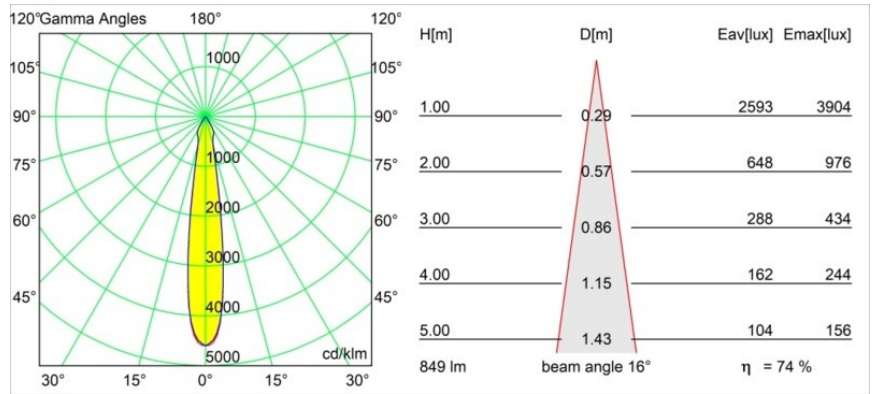

Lichtspreiding & Stralingsdiagram