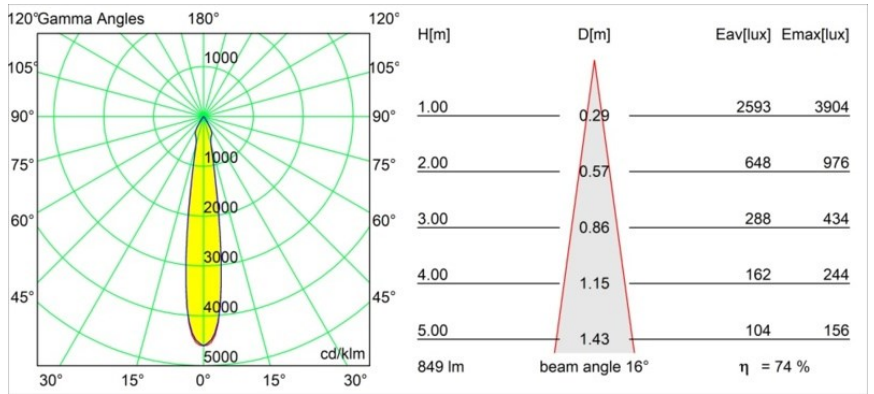

Light distribution & beam diagram