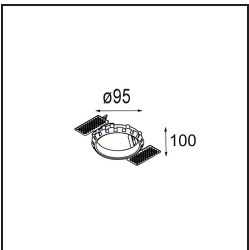

Accessori Installazione

- **12500230** Ring Recessed 82 1x