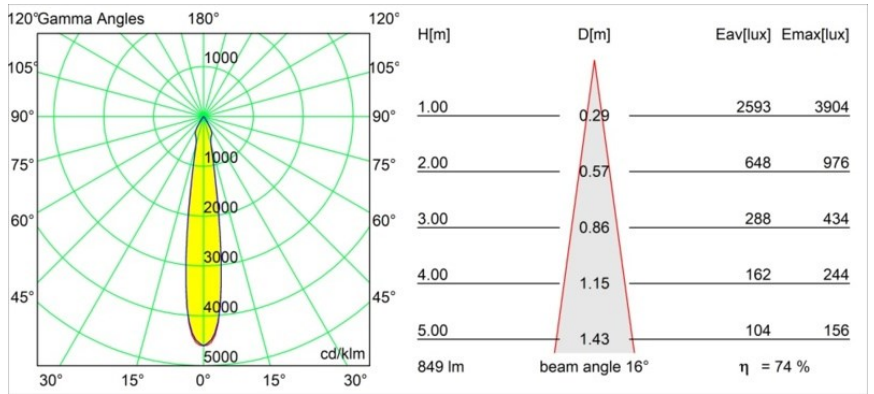

Distribution de Lumière & Schéma de Faisceau