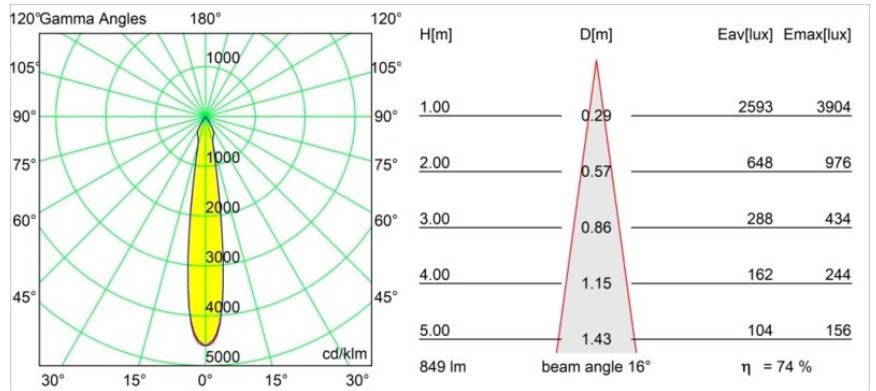

Lichtverteilung und Lichtverteilungskurve