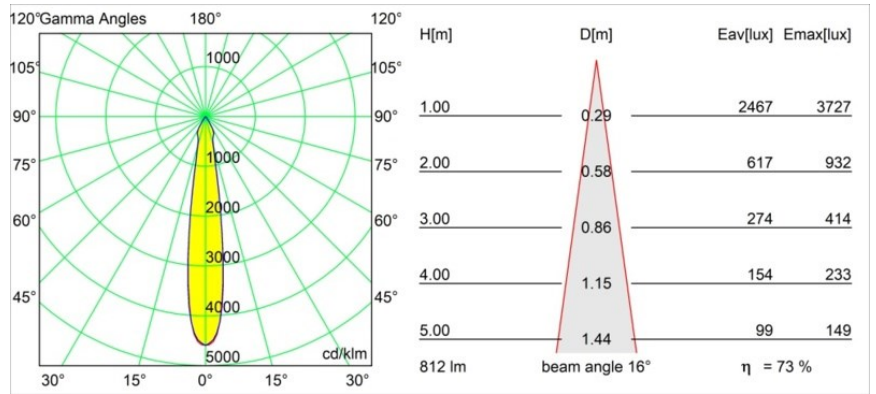

Lichtspreiding & Stralingsdiagram