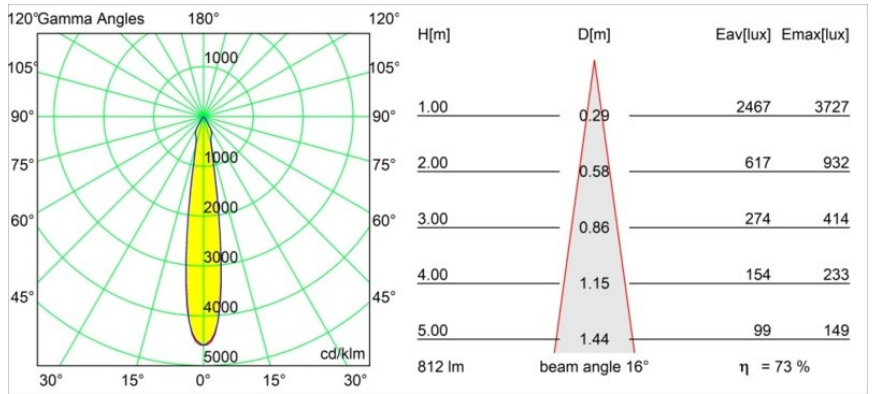

Light distribution & beam diagram