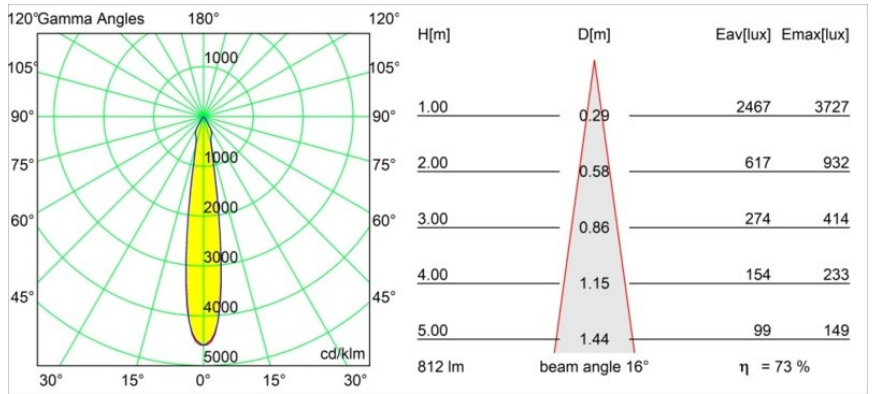

Distribution de Lumière & Schéma de Faisceau