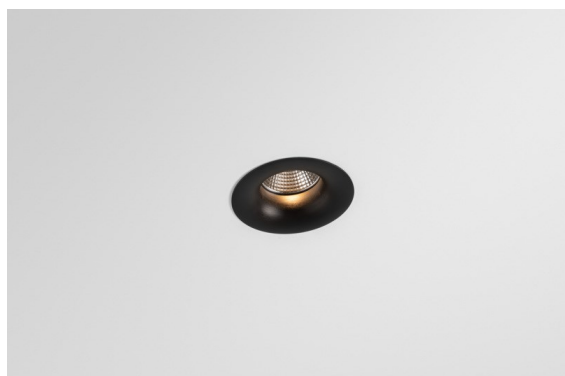

|        |
|--------|
| Date   |
| Client |
| Projet |
| Type   |

*Smart Cake Recessed 82 1x IP55 LED 2700K Spot DE Black Brushed*

**Caractéristiques**

|  |                                  |
|--|----------------------------------|
| Matériaux                                | 12412643                         |
| Type de Source Lumineuse                 | LED                              |
| Type de LED                              | BRIDGELUX V8G8                   |
| Technologie LED                          | LED COB                          |
| CRI                                      | Min. 90                          |
| Température de Couleur                   | 2700K                            |
| Durée de Vie                             | L80B10 à 50 000 heures           |
| Ampoule incluse                          | Oui                              |
| Nombre de Sources Lumineuses             | 1                                |
| Code de flux CIE                         | 97 100 100 100 74                |
| Groupe ment (SDCM)                       | 2                                |
| Direction de la Lumière                  | Bas                              |
| Optique                                  | Réflecteur                       |
| Faisceau mesuré (°)                      | 16,0                             |
| Tension d'Entrée                         | Driver à Courant Constant Requis |
| Classe Électrique                        | III                              |
| Indice de protection IP                  | 55                               |
| Essai au fil incandescent (°C)           | 960                              |
| Intérieur/extérieur                      | Intérieur                        |
| Application                              | Plafond, Mur                     |
| Montage                                  | Encastré                         |
| Taille de découpe (mm)                   | ø70                              |
| Profondeur de montage (mm)               | 100,0                            |
| Distance avec l'Objet Éclairé (m)        | 0,1                              |
| Couleur Principale & Finition Principale | Noir, Brossé                     |
| Poids brut (g)                           | 260,0                            |
| Courant du driver (mA)                   | 350      500      700            |
| Min. forward voltage (Vf)                | 13,2      13,7      14,2         |
| Max. forward voltage (Vf)                | 15,0      15,4      16,0         |
| Connected load (W)                       | 5,0      7,2      10,6           |
| Flux lumineux par lampe (lm)             | 443      598      790            |
| Efficacité (lm/W)                        | 89      83      75               |
| UGR                                      | 14      15      16               |