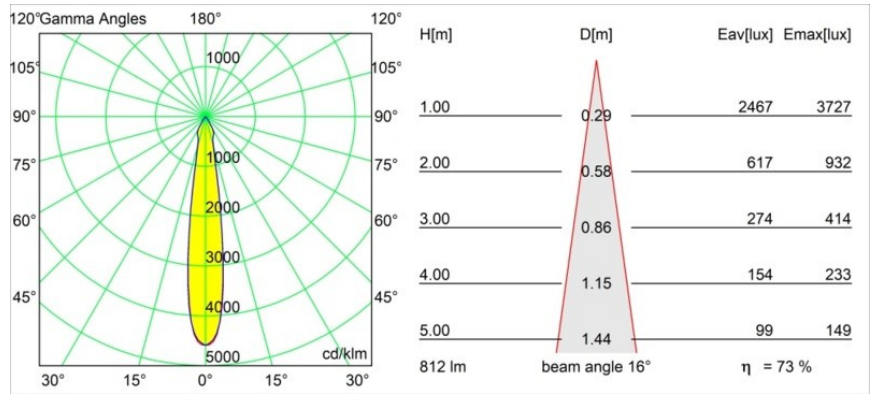

Light distribution & beam diagram