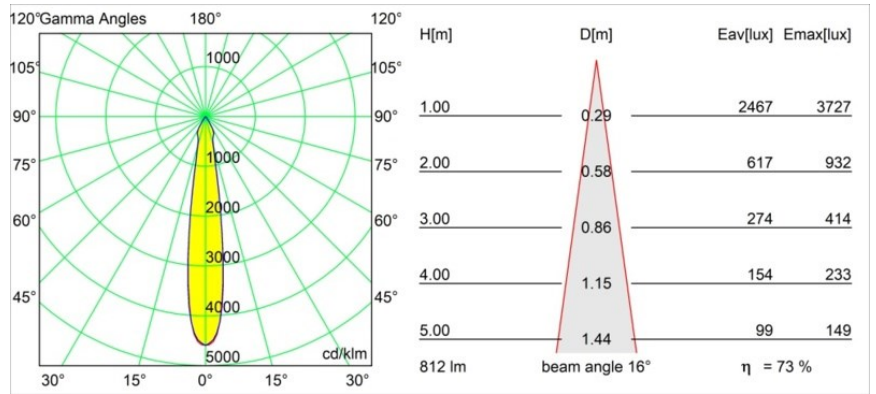

Datum
Kunde
Projekt
Art

*Smart Cake Recessed 82 1x IP55 LED 2700K Spot DE Black Brushed*

**Spezifikationen**

Material	12412643
Typ der Lichtquelle	LED
LED Typ	BRIDGELUX V8G8
LED-Technologie	COB-LED
CRI	Min. 90
Farbtemperatur	2700K
Lebensdauer	L80 B10 bei 50.000 Stunden
Leuchtmittel enthalten	Ja
Anzahl Lichtquellen	1
CIE-Fluxcode	97 100 100 100 74
Binning (SDCM)	2
Lichtrichtung	Abwärts
Optik	Reflektor
Gemessene Abstrahlwinkel (°)	16,0
Eingangsspannung	Konstantstrom-Treiber erforderlich
Schutzklasse	III
Schutzart	55
Glühdrahtprüfung (°C)	960
Innen/Außen	Innen
Anwendung	Decke, Wand
Montage	Einbau
Ausschnittgröße (mm)	ø70
Einbautiefe (mm)	100,0
Abstand zum beleuchteten Objekt (m)	0,1
Primärfarbe & Primäres Finish	Schwarz, Gebürstet
Bruttogewicht (g)	260,0
Antriebsstrom (mA)	350      500      700
Min. forward voltage (Vf)	13,2      13,7      14,2
Max. forward voltage (Vf)	15,0      15,4      16,0
Connected load (W)	5,0      7,2      10,6
Lichtstrom pro Lampe (lm)	443      598      790
Effizienz (lm/W)	89      83      75
UGR	14      15      16
Bemerkung	• 3500K auf Anfrage

**TM30 & CRI Diagramm**

**Lichtverteilung und Lichtverteilungskurve**

Diagramm