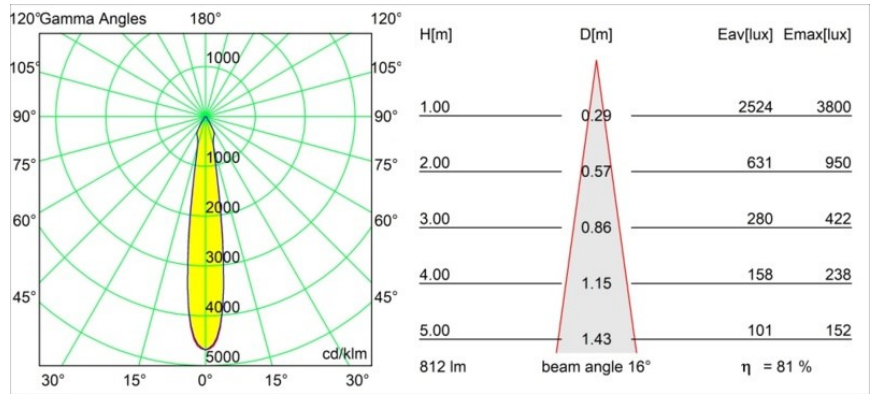

Lichtspreiding & Stralingsdiagram