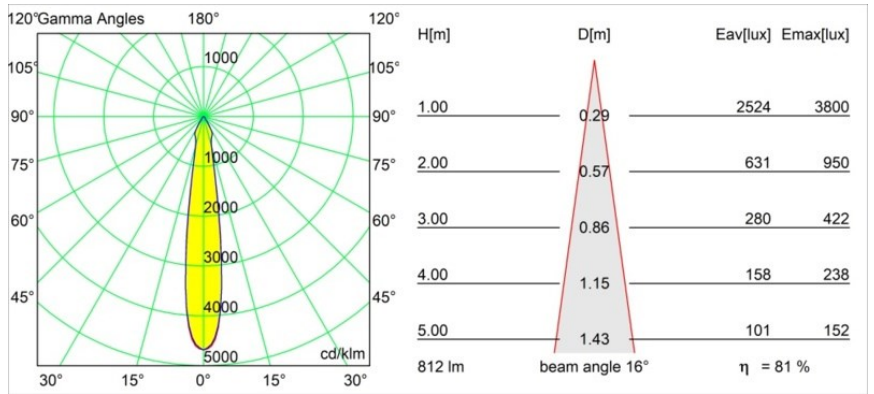

Distribution de Lumière & Schéma de Faisceau