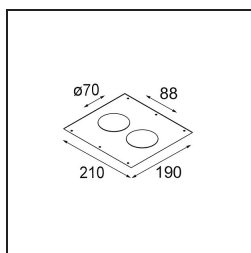

Accessoires d'Eclairage d'installation

- 12500230** Ring Recessed 82 1x

- 10889830** Installation Housing 192x190x130

12290130 Plaster Kit 190X190 - 70 1x

12291030 Plaster Kit 210x190 - 70 2x

■ Choisir un accessoire requis