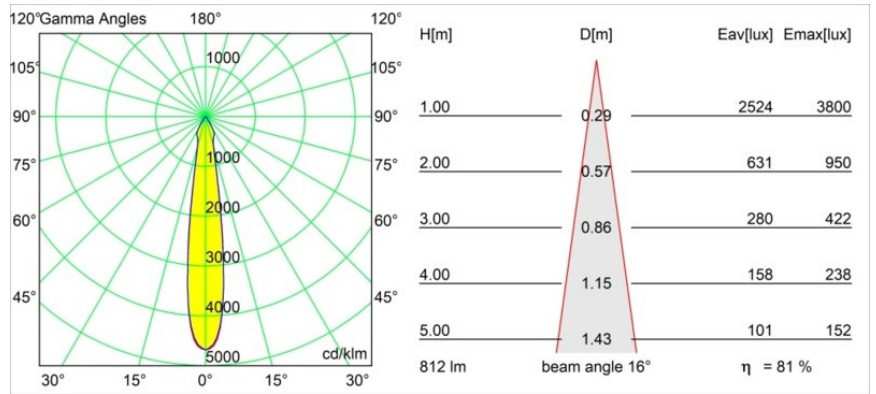

Light distribution & beam diagram