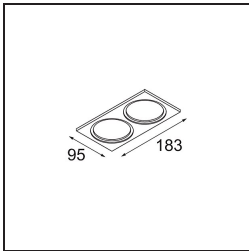

Date
Customer
Project
Type

Smart Cake Recessed 82 lx IP55 LED 2700K Spot DE Silver Bronze Brushed

Specifications

Material	12412616
Tipo de fuente de luz	LED
Tipo de LED	BRIDGELUX V8G8
Tecnología LED	COB LED
CRI	Min. 90
Temperatura del color	2700K
Vida Útil	L80B10 @50.000 horas
Lámpara Incluida	Sí
Número de fuentes de luz	1
Código de flujo CIE	92 98 100 100 82
Binning (SDCM)	2
Dirección de la luz	Directo
Óptica	Reflector
Ángulo de Apertura medido (°)	16,0
Voltaje de entrada	Driver de corriente constante requerido
Clasificación eléctrica	III
Clasificación del IP	55
Clasificación de hilo incandescente (°C)	960
Interio/Exterior	Interior
Aplicación	Techo, Pared
Montaje	Empotrado
Tamaño de corte (mm)	ø70
Profundidad de montaje (mm)	100,0
Distancia al objeto iluminado (m)	0,1
Color principal & Acabado principal	Bronce plateado, Cepillado
Peso bruto (g)	260,0
Corriente de accionamiento (mA)	350 500 700
Min. forward voltage (Vf)	13,2 13,7 14,2
Max. forward voltage (Vf)	15,0 15,4 16,0
Connected load (W)	5,0 7,2 10,6
Flujo luminoso por lámpara (lm)	491 664 877
Eficacia (lm/W)	98 92 83

Índice de deslumbramiento	19	20	21
Remark	• 3500K bajo pedido		

TM30 & CRI diagram

Light distribution & beam diagram

Diagrams

Accesorios Decorativo

- 12500032** Mask Smart 82 1x Black Structure
- 12500009** Mask Smart 82 1x White Structure
- 12500046** Mask Smart 82 1x Gold Matt
- 12500015** Mask Smart 82 1x Champagne Brushed
- 12500014** Mask Smart 82 1x Bronze Brushed
- 12500043** Mask Smart 82 1x Black Brushed
- 12500016** Mask Smart 82 1x Silver Bronze Brushed