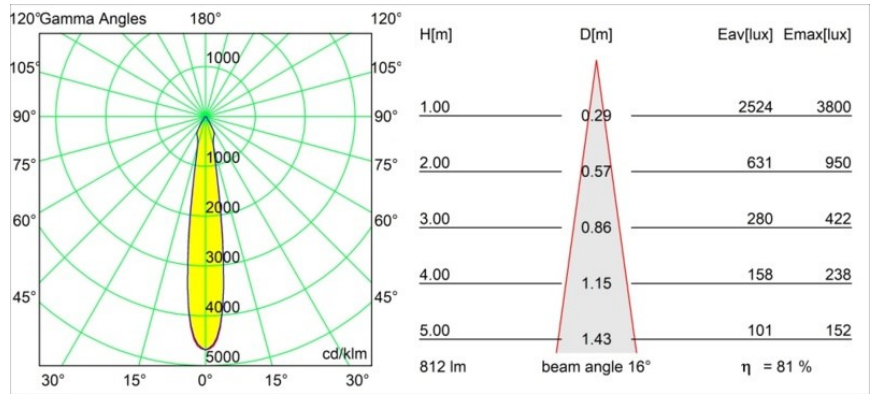

Lichtverteilung und Lichtverteilungskurve