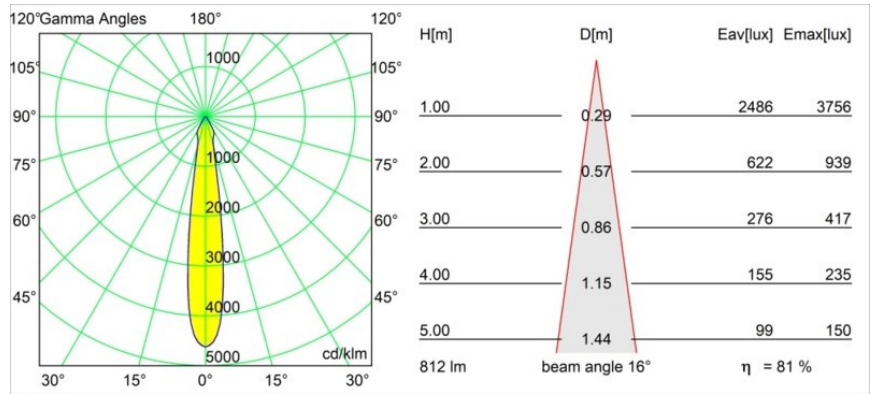

Lichtspreiding & Stralingsdiagram