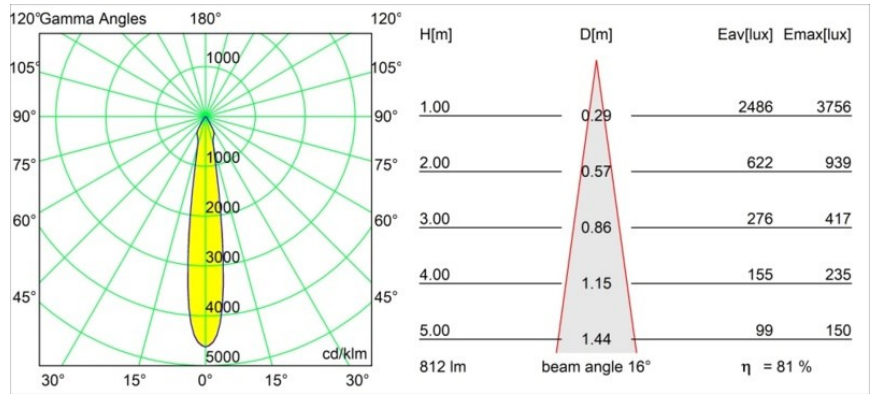

Light distribution & beam diagram