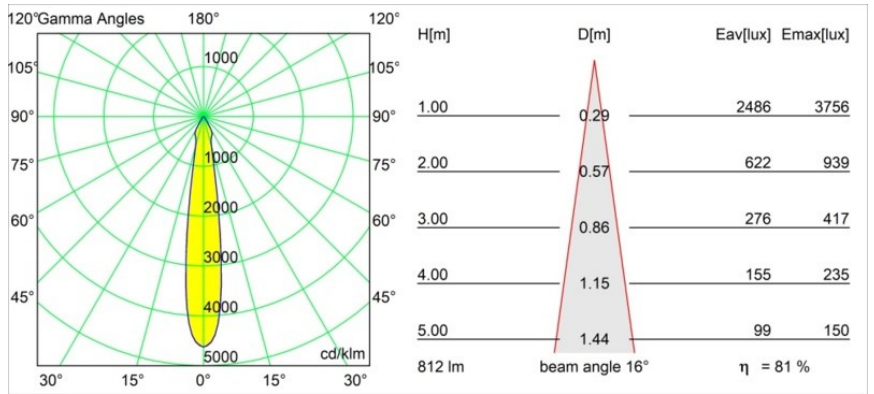

Distribution de Lumière & Schéma de Faisceau