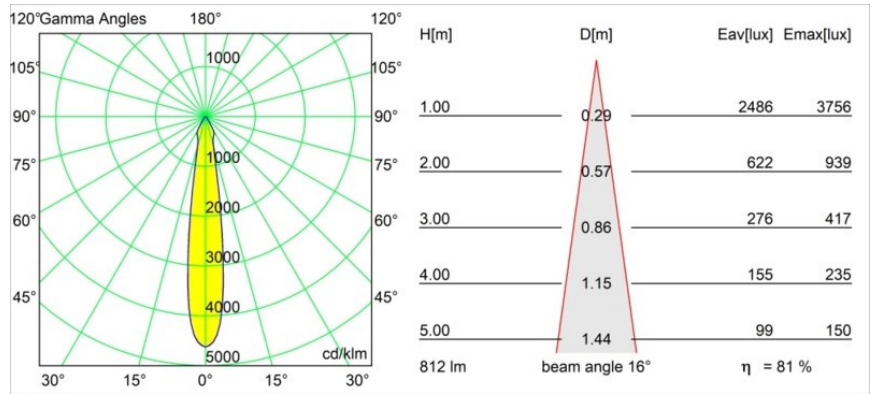

### Spezifikationen

Material	12412615
Typ der Lichtquelle	LED
LED Typ	BRIDGELUX V8G8
LED-Technologie	COB-LED
CRI	Min. 90
Farbtemperatur	2700K
Lebensdauer	L80 B10 bei 50.000 Stunden
Leuchtmittel enthalten	Ja
Anzahl Lichtquellen	1
CIE-Fluxcode	92 97 100 100 81
Binning (SDCM)	2
Lichtrichtung	Abwärts
Optik	Reflektor
Gemessene Abstrahlwinkel (°)	16,0
Eingangsspannung	Konstantstrom-Treiber erforderlich
Schutzklasse	III
Schutzart	55
Glühdrahtprüfung (°C)	960
Innen/Außen	Innen
Anwendung	Decke, Wand
Montage	Einbau
Ausschnittgröße (mm)	ø70
Einbautiefe (mm)	100,0
Abstand zum beleuchteten Objekt (m)	0,1
Primärfarbe & Primäres Finish	Champagner, Gebürstet
Bruttogewicht (g)	260,0
Antriebsstrom (mA)	350      500      700
Min. forward voltage (Vf)	13,2      13,7      14,2
Max. forward voltage (Vf)	15,0      15,4      16,0
Connected load (W)	5,0      7,2      10,6
Lichtstrom pro Lampe (lm)	487      658      869
Effizienz (lm/W)	97      91      82
UGR	19      20      21
Bemerkung	• 3500K auf Anfrage

**TM30 & CRI Diagramm**

**Lichtverteilung und Lichtverteilungskurve**

Diagramm