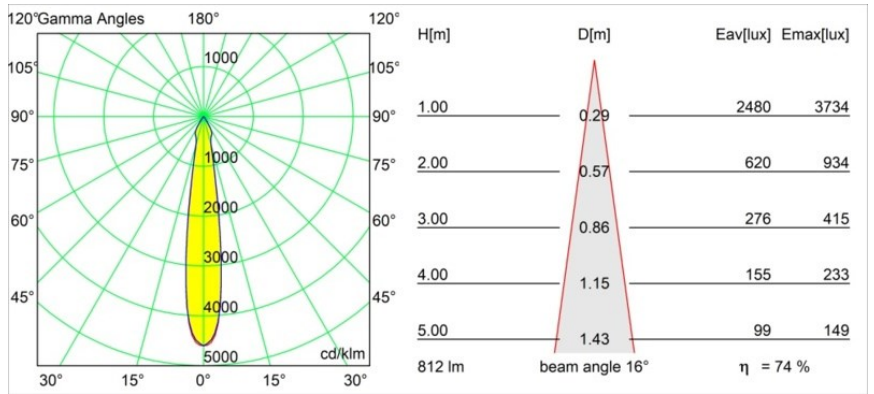

Lichtspreiding & Stralingsdiagram