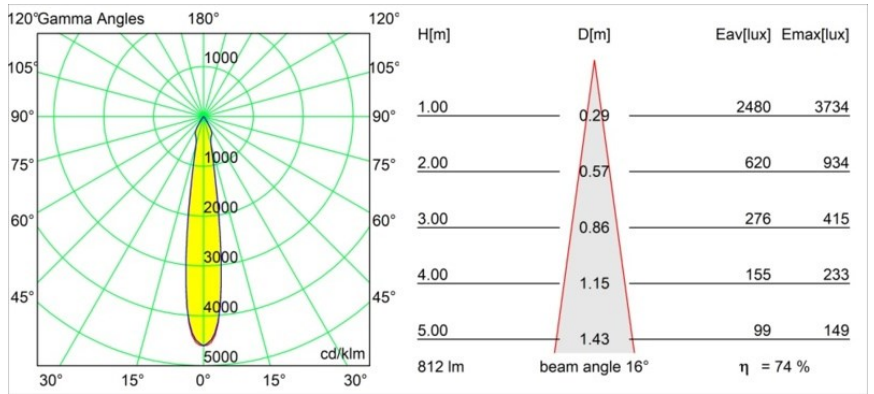

Light distribution & beam diagram