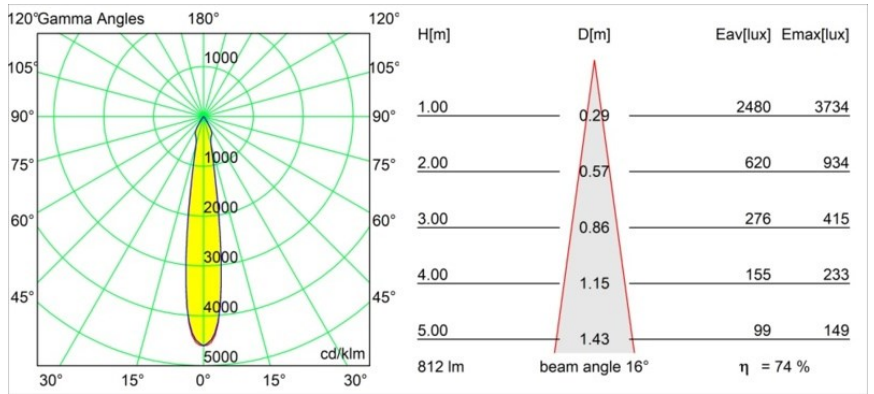

---

Commentaire

- 3500K sur demande
-

**TM30 & CRI diagrammes**

**Distribution de Lumière & Schéma de Faisceau**

**Accessoires d'Eclairage décoratives**

- 12500032** Mask Smart 82 1x Black Structure
- 12500009** Mask Smart 82 1x White Structure
- 12500046** Mask Smart 82 1x Gold Matt
- 12500015** Mask Smart 82 1x Champagne Brushed
- 12500014** Mask Smart 82 1x Bronze Brushed
- 12500043** Mask Smart 82 1x Black Brushed
- 12500016** Mask Smart 82 1x Silver Bronze Brushed