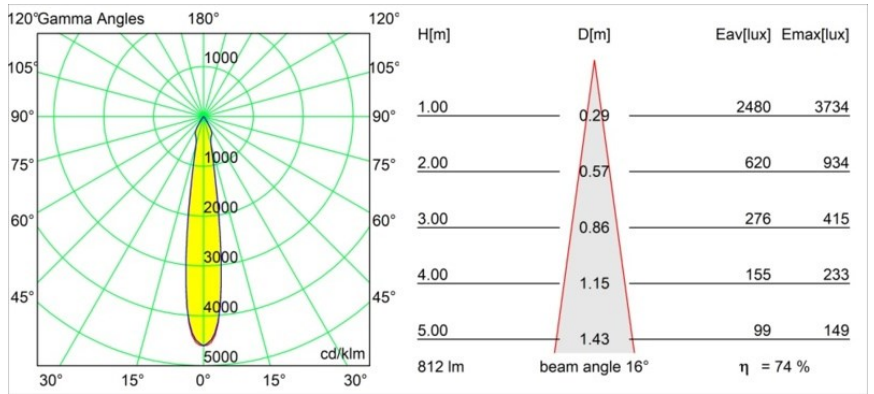

#### Specifications

Material	12412614
Tipo de fuente de luz	LED
Tipo de LED	BRIDGELUX V8G8
Tecnología LED	COB LED
CRI	Min. 90
Temperatura del color	2700K
Vida Útil	L80B10 @50.000 horas
Lámpara Incluida	Sí
Número de fuentes de luz	1
Código de flujo CIE	97 100 100 100 74
Binning (SDCM)	2
Dirección de la luz	Directo
Óptica	Reflector
Ángulo de Apertura medido (°)	16,0
Voltaje de entrada	Driver de corriente constante requerido
Clasificación eléctrica	III
Clasificación del IP	55
Clasificación de hilo incandescente (°C)	960
Interio/Exterior	Interior
Aplicación	Techo, Pared
Montaje	Empotrado
Tamaño de corte (mm)	ø70
Profundidad de montaje (mm)	100,0
Distancia al objeto iluminado (m)	0,1
Color principal & Acabado principal	Bronce, Cepillado
Peso bruto (g)	260,0
Corriente de accionamiento (mA)	350      500      700
Min. forward voltage (Vf)	13,2      13,7      14,2
Max. forward voltage (Vf)	15,0      15,4      16,0
Connected load (W)	5,0      7,2      10,6
Flujo luminoso por lámpara (lm)	447      603      797
Eficacia (lm/W)	89      84      75

---

Índice de deslumbramiento	14	15	16
Remark	• 3500K bajo pedido		

---

**TM30 & CRI diagram**

**Light distribution & beam diagram**

**Accesorios Decorativo**

- 12500032** Mask Smart 82 1x Black Structure
- 12500009** Mask Smart 82 1x White Structure
- 12500046** Mask Smart 82 1x Gold Matt
- 12500015** Mask Smart 82 1x Champagne Brushed
- 12500014** Mask Smart 82 1x Bronze Brushed
- 12500043** Mask Smart 82 1x Black Brushed
- 12500016** Mask Smart 82 1x Silver Bronze Brushed