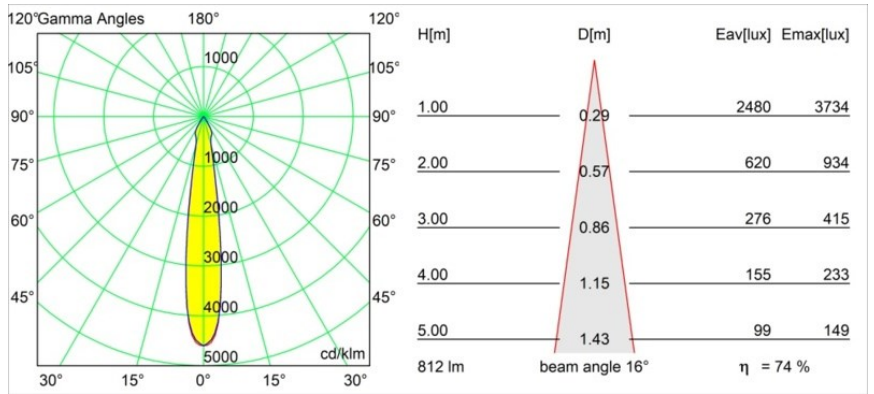

Lichtverteilung und Lichtverteilungskurve