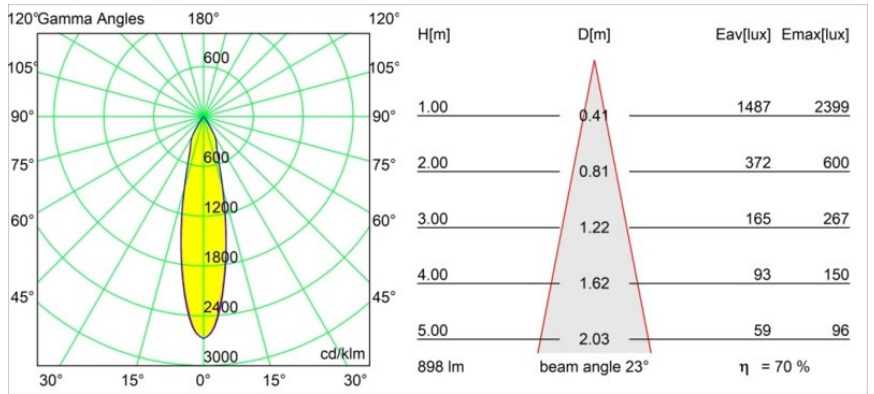

Lichtspreiding & Stralingsdiagram