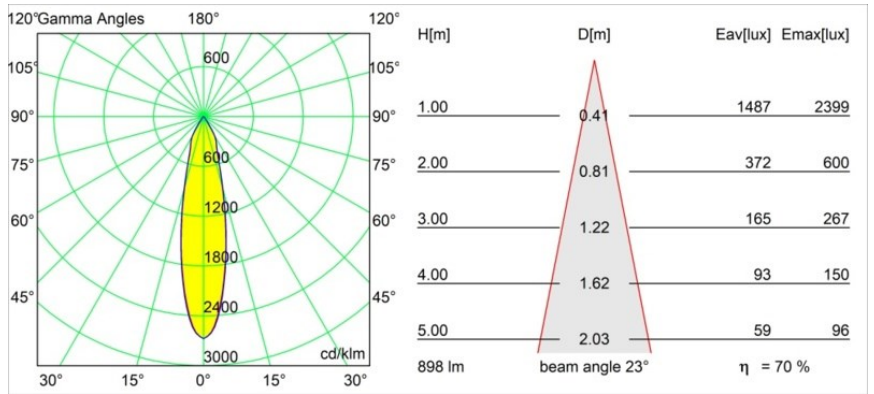

Light distribution & beam diagram