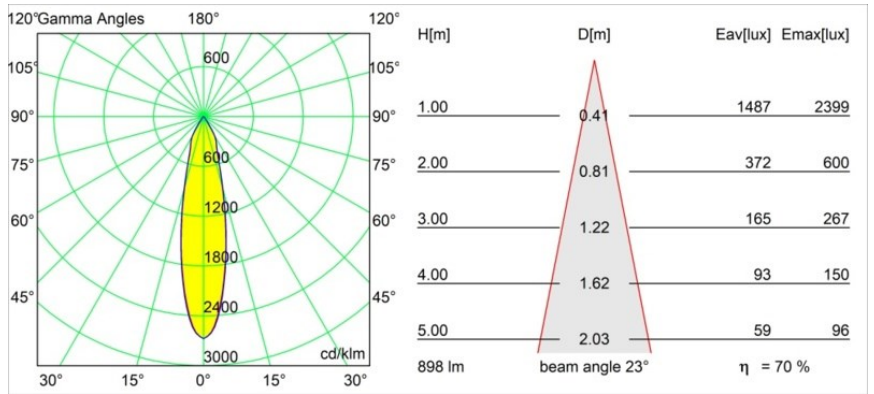

Distribution de Lumière & Schéma de Faisceau