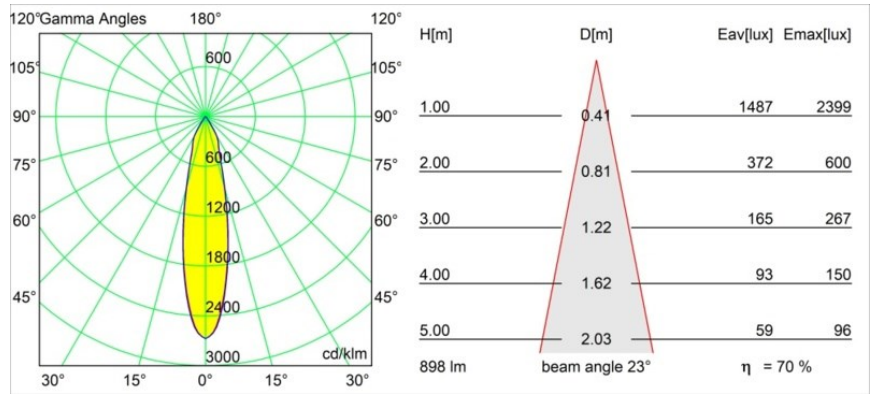

Light distribution & beam diagram