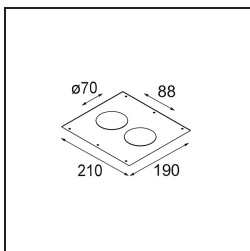

Specifications

Material	12412543
Tipo de fuente de luz	LED
Tipo de LED	BRIDGELUX V8G8
Tecnología LED	COB LED
CRI	Min. 90
Temperatura del color	4000K
Vida Útil	L80B10 @50.000 horas
Lámpara Incluida	Sí
Número de fuentes de luz	1
Código de flujo CIE	98 100 100 100 70
Binning (SDCM)	2
Dirección de la luz	Directo
Óptica	Reflector
Ángulo de Apertura medido (°)	23,0
Voltaje de entrada	Driver de corriente constante requerido
Clasificación eléctrica	III
Clasificación del IP	55
Clasificación de hilo incandescente (°C)	960
Interio/Exterior	Interior
Aplicación	Techo, Pared
Montaje	Empotrado
Tamaño de corte (mm)	ø70
Profundidad de montaje (mm)	100,0
Distancia al objeto iluminado (m)	0,1
Color principal & Acabado principal	Negro, Cepillado
Peso bruto (g)	260,0
Corriente de accionamiento (mA)	350 500 700
Min. forward voltage (Vf)	13,2 13,7 14,2
Max. forward voltage (Vf)	15,0 15,4 16,0
Connected load (W)	5,0 7,2 10,6
Flujo luminoso por lámpara (lm)	466 630 832
Eficacia (lm/W)	93 87 79

Accesorios Instalación

- 12500230** Ring Recessed 82 1x

- 10889830** Installation Housing 192x190x130

12290130 Plaster Kit 190X190 - 70 1x

12291030 Plaster Kit 210x190 - 70 2x

Choose a required accessory