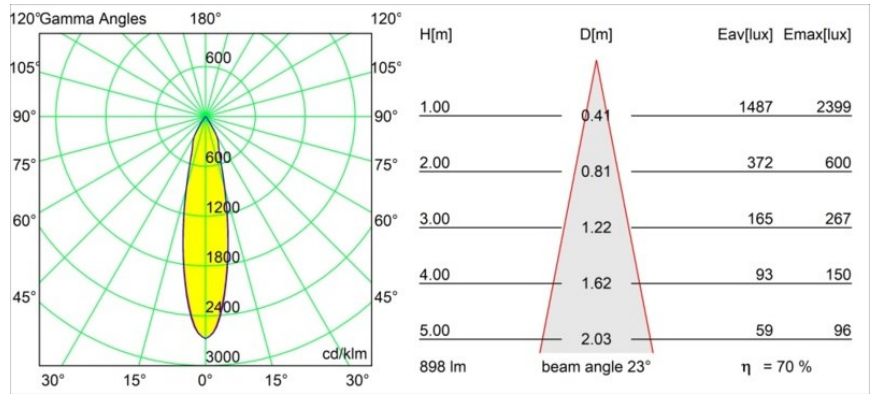

Lichtverteilung und Lichtverteilungskurve