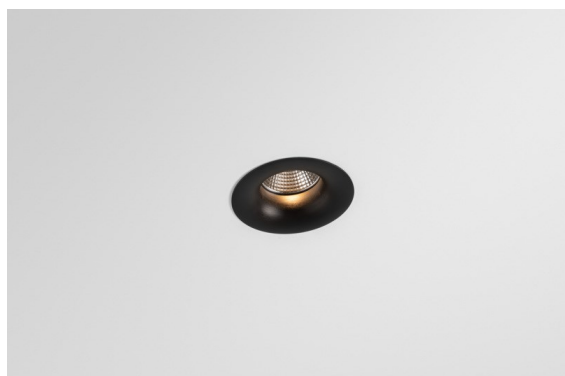

Datum
Kunde
Projekt
Art

Smart Cake Recessed 82 1x IP55 LED 4000K Medium DE Black Brushed

Spezifikationen

Material	12412543
Typ der Lichtquelle	LED
LED Typ	BRIDGELUX V8G8
LED-Technologie	COB-LED
CRI	Min. 90
Farbtemperatur	4000K
Lebensdauer	L80 B10 bei 50.000 Stunden
Leuchtmittel enthalten	Ja
Anzahl Lichtquellen	1
CIE-Fluxcode	98 100 100 100 70
Binning (SDCM)	2
Lichtrichtung	Abwärts
Optik	Reflektor
Gemessene Abstrahlwinkel (°)	23,0
Eingangsspannung	Konstantstrom-Treiber erforderlich
Schutzklasse	III
Schutzart	55
Glühdrahtprüfung (°C)	960
Innen/Außen	Innen
Anwendung	Decke, Wand
Montage	Einbau
Ausschnittgröße (mm)	ø70
Einbautiefe (mm)	100,0
Abstand zum beleuchteten Objekt (m)	0,1
Primärfarbe & Primäres Finish	Schwarz, Gebürstet
Bruttogewicht (g)	260,0
Antriebsstrom (mA)	350 500 700
Min. forward voltage (Vf)	13,2 13,7 14,2
Max. forward voltage (Vf)	15,0 15,4 16,0
Connected load (W)	5,0 7,2 10,6
Lichtstrom pro Lampe (lm)	466 630 832
Effizienz (lm/W)	93 87 79
UGR	14 15 16
Bemerkung	• 3500K auf Anfrage

Die 3 ursprünglichen Designs, Smart Kup, Lotis und Cake, stehen nach wie vor die Herzen der Innendesigner. Und dies gilt für die gesamte Smart-Produktfamilie. Die Zugänglichkeit und extreme Vielseitigkeit der Smart sind unschlagbare Argumente für jedes Design. Mischen und kombinieren Sie Akzentbeleuchtung, aufwärts und abwärts gerichtetes Licht, fest oder verstellbar, ein Mosaik von Designs, Formen, Größen, Farben und Montageoptionen – und schaffen Sie eine spielerische Installation.

Spezifikationen

TM30 & CRI Diagramm

Lichtverteilung und Lichtverteilungskurve

Diagramm

Dekorative Zubehör

- 12500032** Mask Smart 82 1x Black Structure
- 12500009** Mask Smart 82 1x White Structure
- 12500046** Mask Smart 82 1x Gold Matt
- 12500015** Mask Smart 82 1x Champagne Brushed
- 12500014** Mask Smart 82 1x Bronze Brushed
- 12500043** Mask Smart 82 1x Black Brushed
- 12500016** Mask Smart 82 1x Silver Bronze Brushed