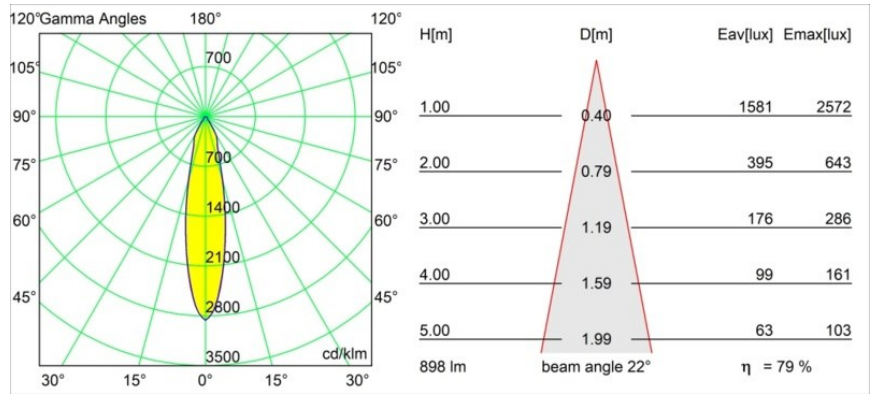

Lichtspreiding & Stralingsdiagram