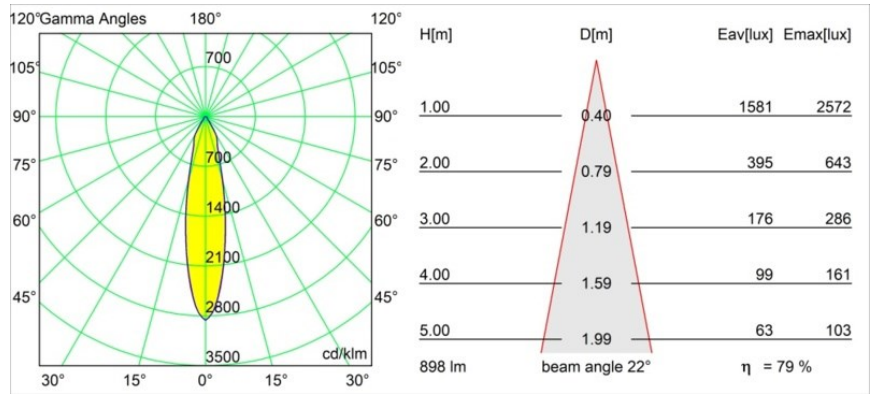

Light distribution & beam diagram