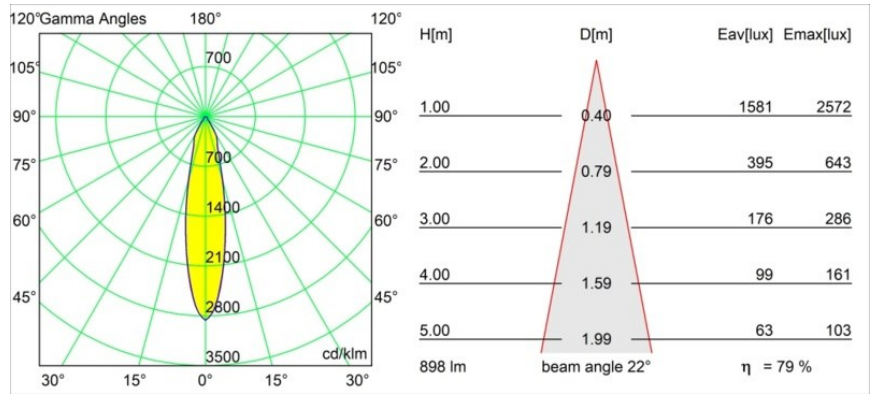

Lichtverteilung und Lichtverteilungskurve