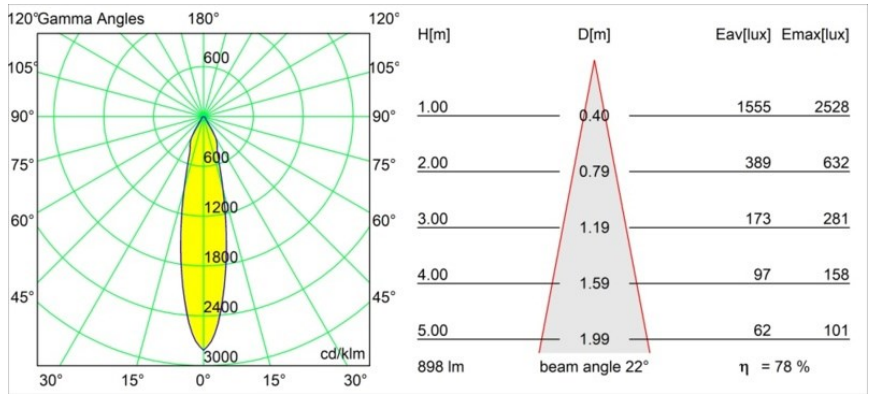

Lichtspreiding & Stralingsdiagram