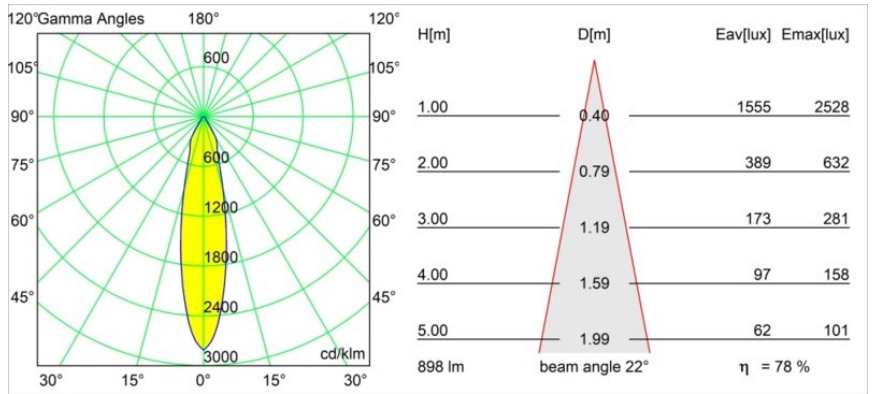

Light distribution & beam diagram