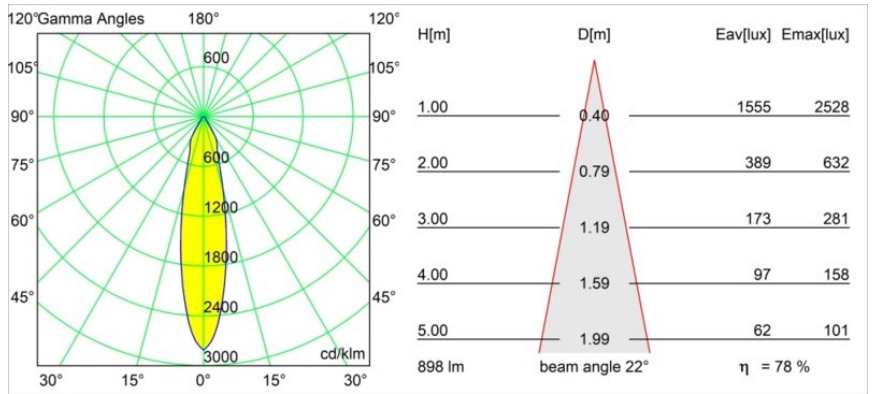

Distribution de Lumière & Schéma de Faisceau