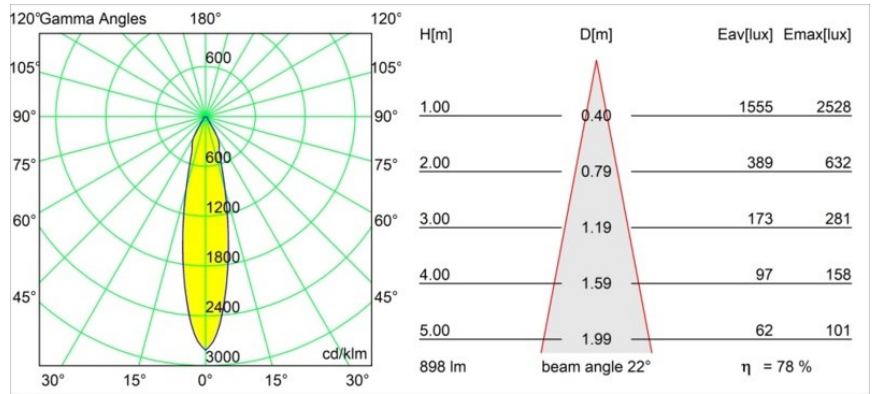

Light distribution & beam diagram