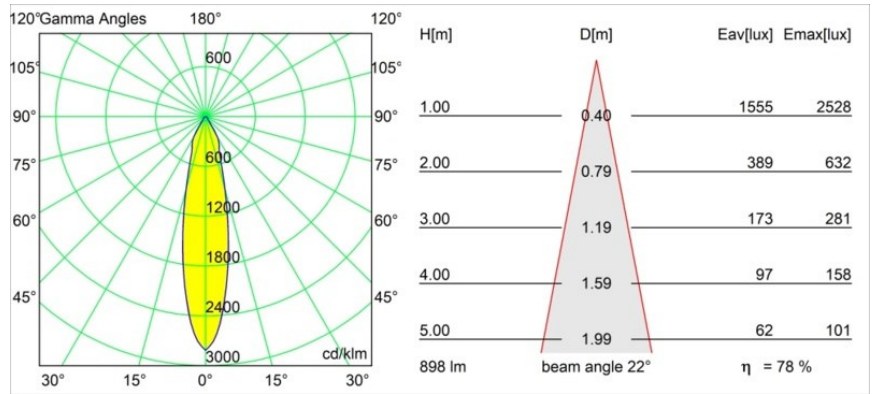

Lichtverteilung und Lichtverteilungskurve