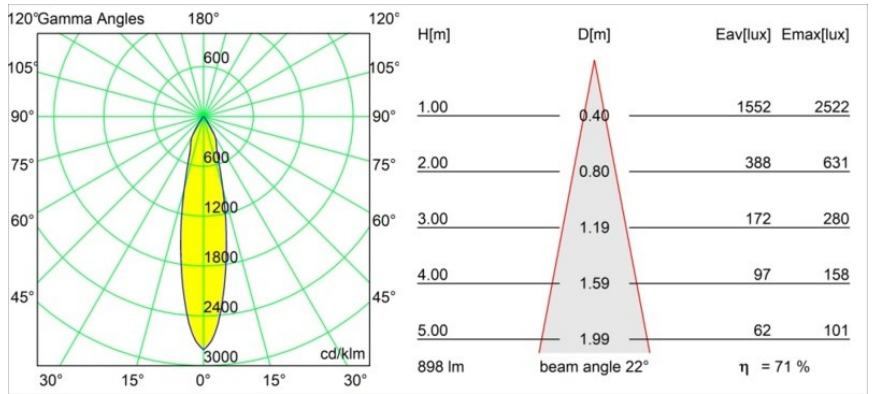

Lichtspreiding & Stralingsdiagram