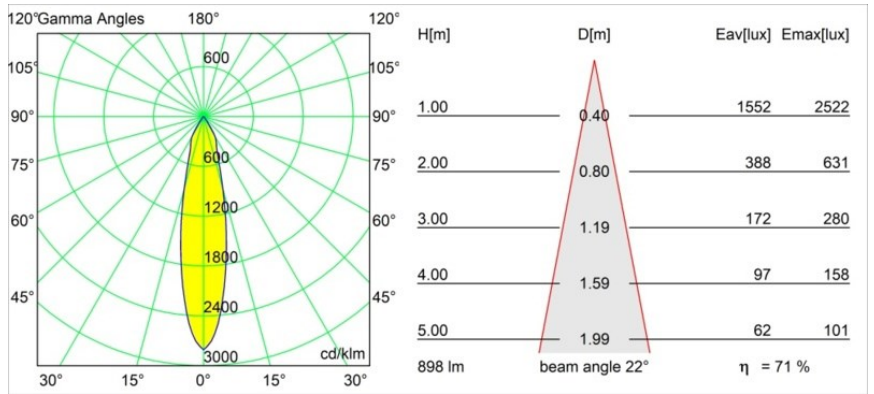

Light distribution & beam diagram