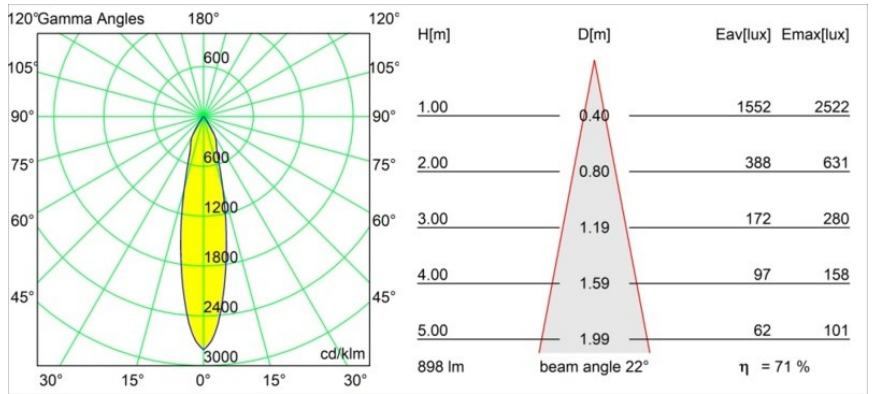

Lichtverteilung und Lichtverteilungskurve