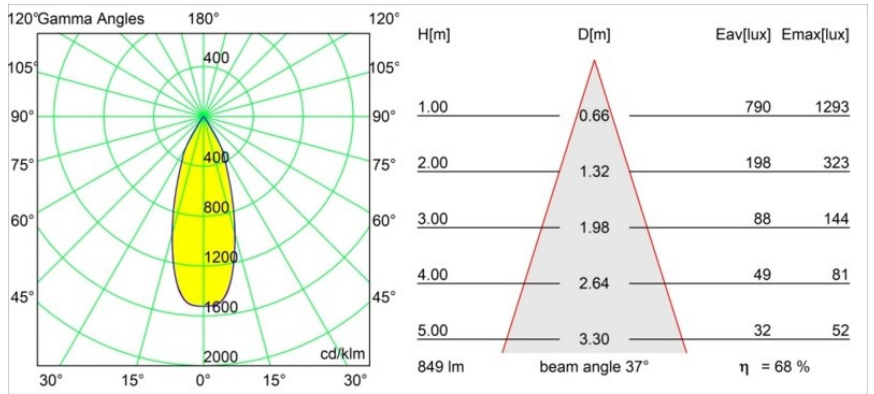

Lichtspreiding & Stralingsdiagram