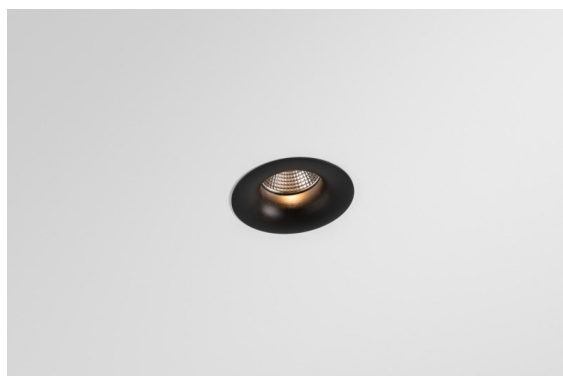

Datum
Klant
Project
Soort

Smart Cake Recessed 82 lx IP55 LED 3000K Flood DE Black Brushed

Specificaties

Materiaal	12412443
Type Lichtbron	LED
LED type	BRIDGELUX V8G8
LED technologie	Led-COB
CRI	Min. 90
Kleurtemperatuur	3000K
Levensduur	L80B10 bij 50.000 Uur
Lamp inbegrepen	Ja
Aantal Lichtbronnen	1
CIE-fluxcode	98 100 100 100 69
Binning (SDCM)	2
Lichtrichting	Omlaag
Optisch	Reflector
Gemeten gradenbundel (°)	37,0
Ingangsspanning	Aandrijving Gelijkstroom Vereist
Elektriciteitsklasse	III
IP-klasse	55
Gloeidraadtest (°C)	960
Binnen/Buiten	Binnen
Toepassing	Plafond, Wand
Montage	Inbouw
Inbouwopening (mm)	ø70
Montagediepte (mm)	100,0
Afstand tot Verlicht Voorwerp (m)	0,1
Primaire Kleur & Primaire Afwerking	Zwart, Geborsteld
Brutogewicht (g)	260,0
Stroom driver (mA)	350 500 700
Min. forward voltage (Vf)	13,2 13,7 14,2
Max. forward voltage (Vf)	15,0 15,4 16,0
Connected load (W)	5,0 7,2 10,6
Lumenoutput per lampunit (lm)	430 582 769
Efficiëntie (lm/W)	86 81 73
UGR	14 15 16
Opmerking	• 3500K op verzoek

De 3 originele ontwerpen, Smart Kup, Lotis en Cake, stelen nog steeds de harten van interieurontwerpers. Dat geldt trouwens voor de hele Smart familie. De toegankelijkheid en extreme veelzijdigheid van Smart passen bij nagenoeg elke opstelling. Combineer accentverlichting, op- en neerwaarts, vast of verstelbaar, een mozaïek van vormen, formaten, kleuren en montageopties, en creëer een speelse opstelling.